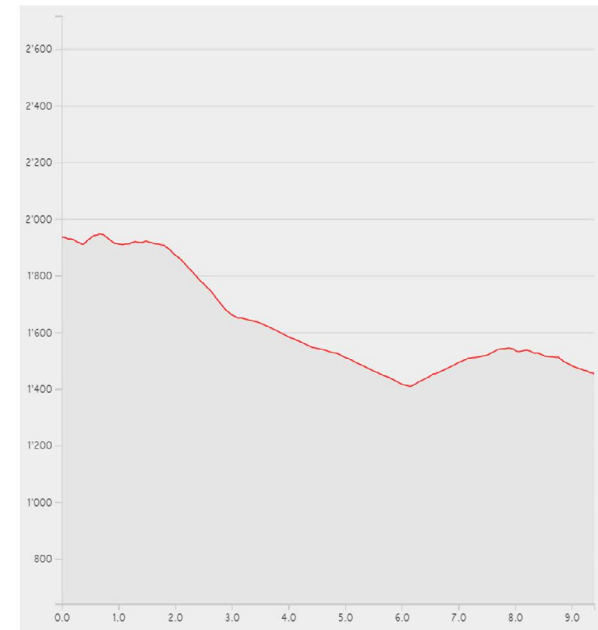

Geodaten © swisstopo (5704000138)
Scala 1:20'000

Escursione con le racchette Alpe di Nara - Cancorì

Distanza	9.40 km	Alt. min/mas	1'408 m/1'948 m
Salite/discese	207 m/689 m	Escursioni invernali	3 h 13 min