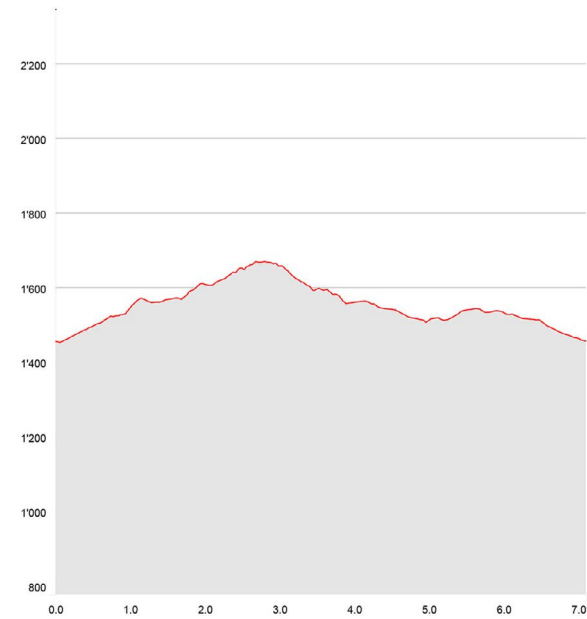

Escursione con le racchette Cancorì - Bar Pela - Tenda - Cancorì

Distanza	6.5 km	Alt. min/mas	1'451 m/1'668 m
Salite/discese	317 m/317 m	Ciaspolate	3 h 30 min