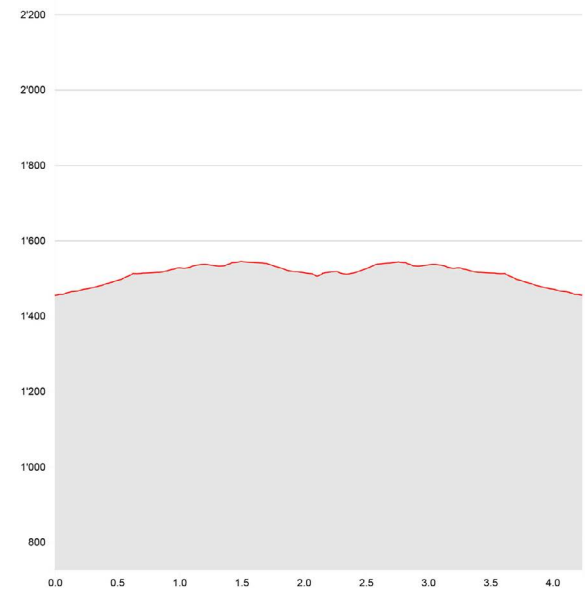

# Escursione con le racchette Cancorì - Tenda - Cancorì

Scala 1:10'000 Geodaten © swisstopo (5704000138)

<b>Distanza</b>	<b>4.24 km</b>	<b>Alt. min/mas</b>	<b>1'454 m/1'544 m</b>
<b>Salite/discese</b>	<b>149 m/148 m</b>	<b>Ciaspolate</b>	<b>1 h 45 min</b>