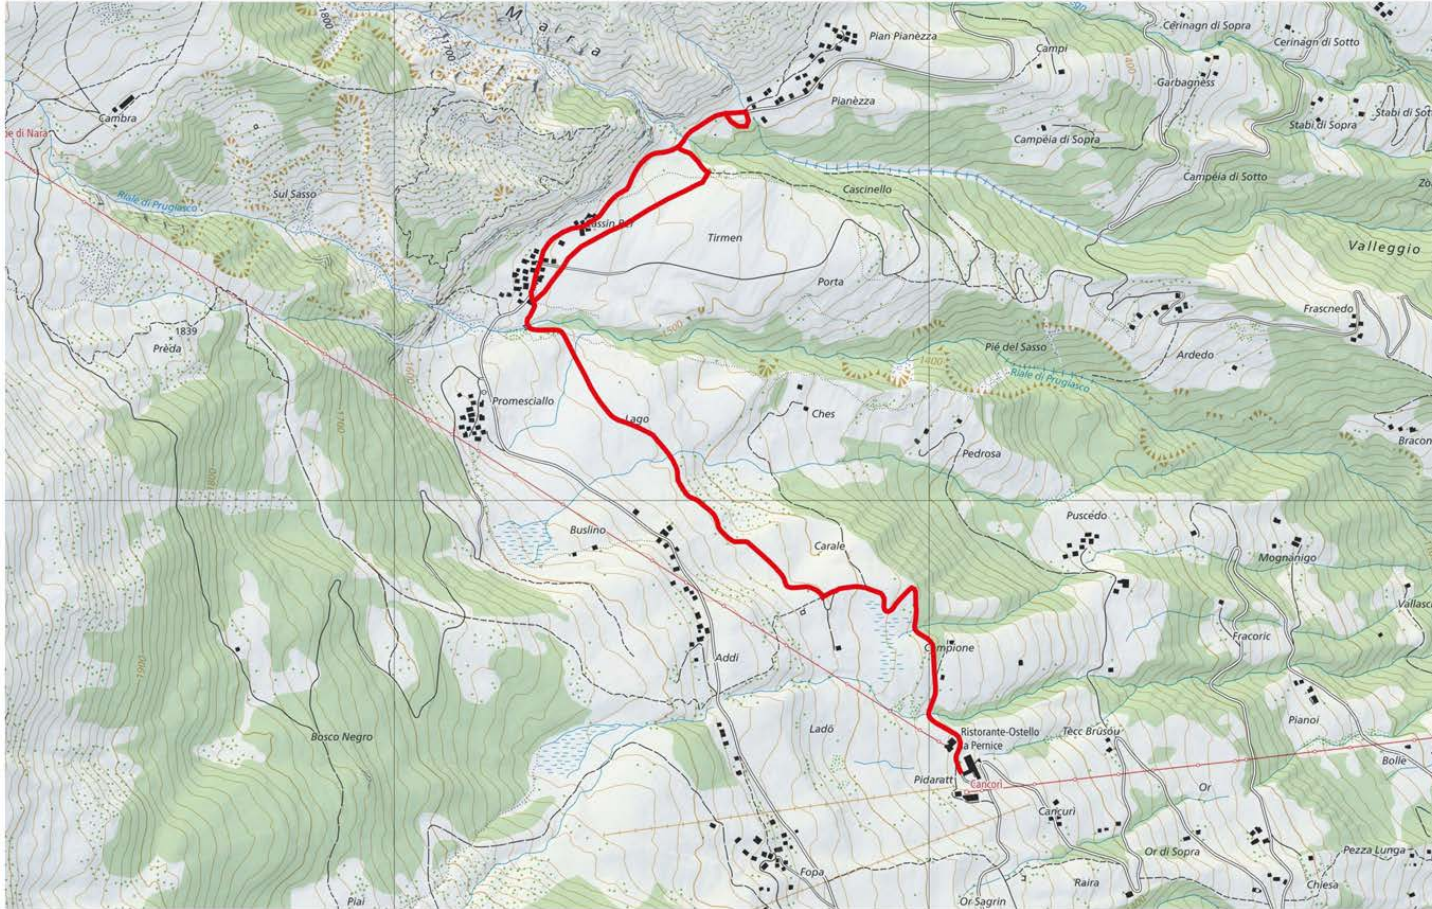

# Escursione con le racchette Cancorì - Tenda - Cancorì

Scala 1:10'000 Geodaten © swisstopo (5704000138)

<b>Distanza</b>	<b>4.24 km</b>	<b>Alt. min/mas</b>	<b>1'454 m/1'544 m</b>
<b>Salite/discese</b>	<b>149 m/148 m</b>	<b>Ciaspolate</b>	<b>1 h 45 min</b>